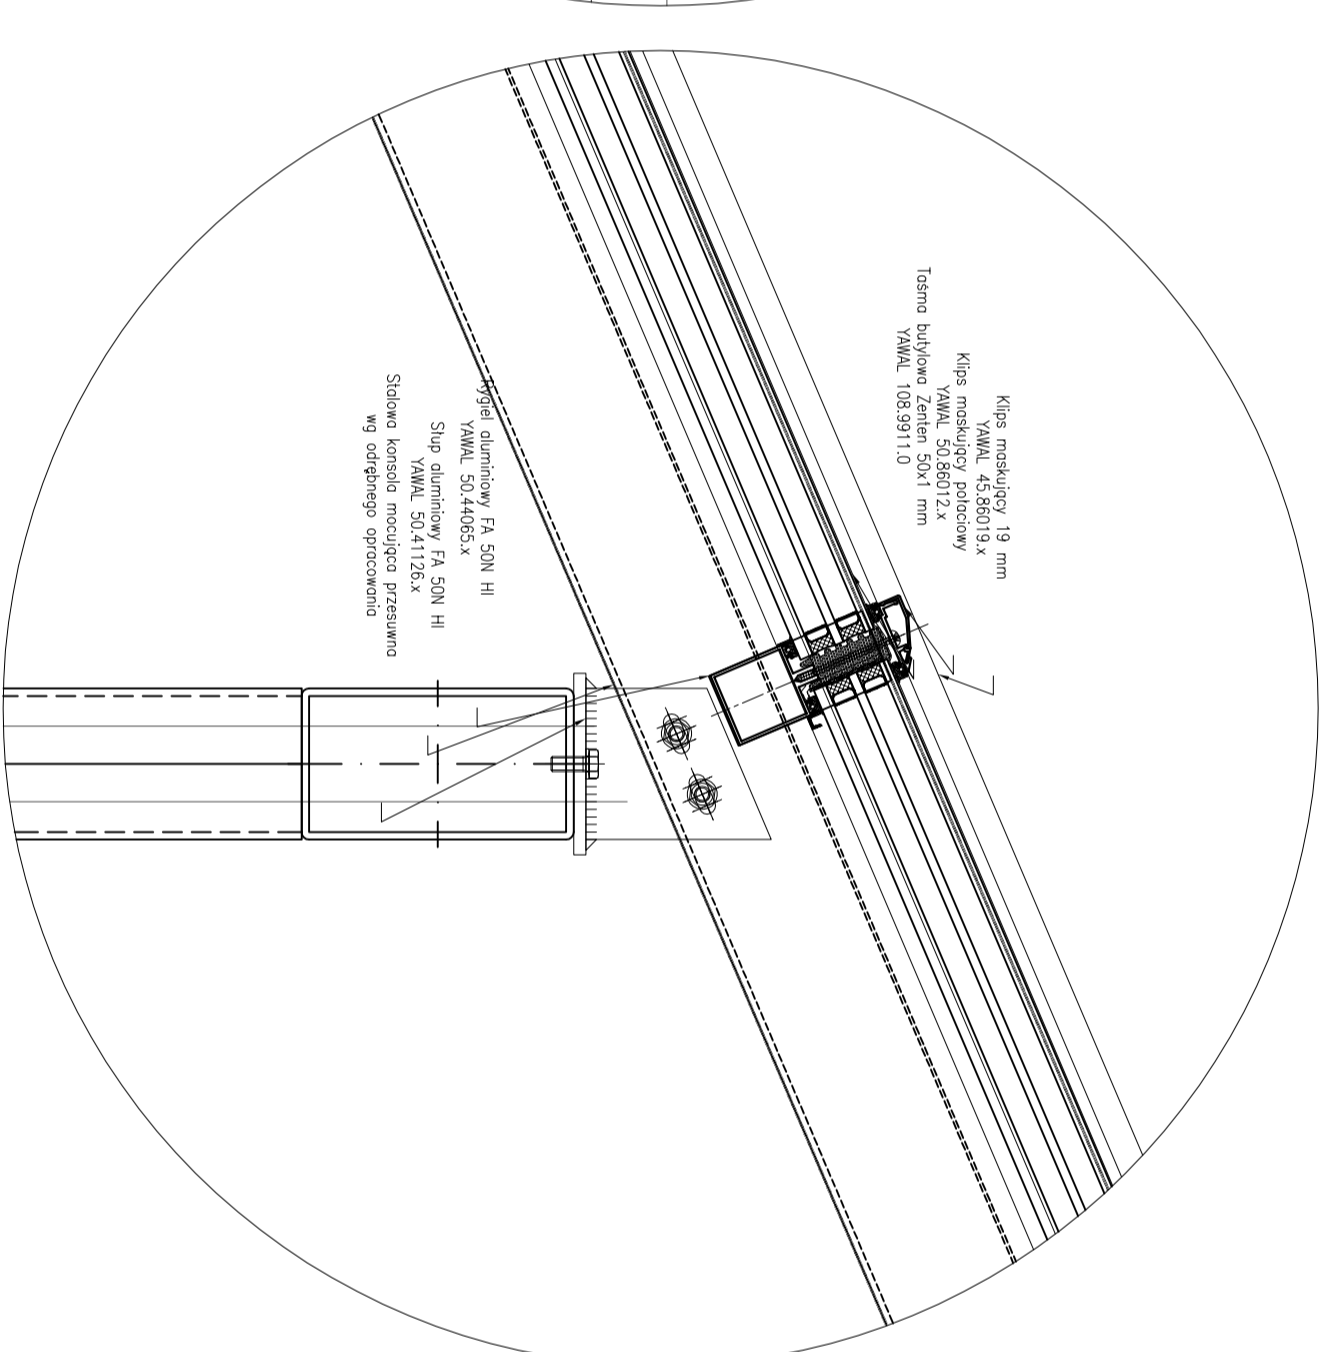

DETAL 3
SKALA 1:5