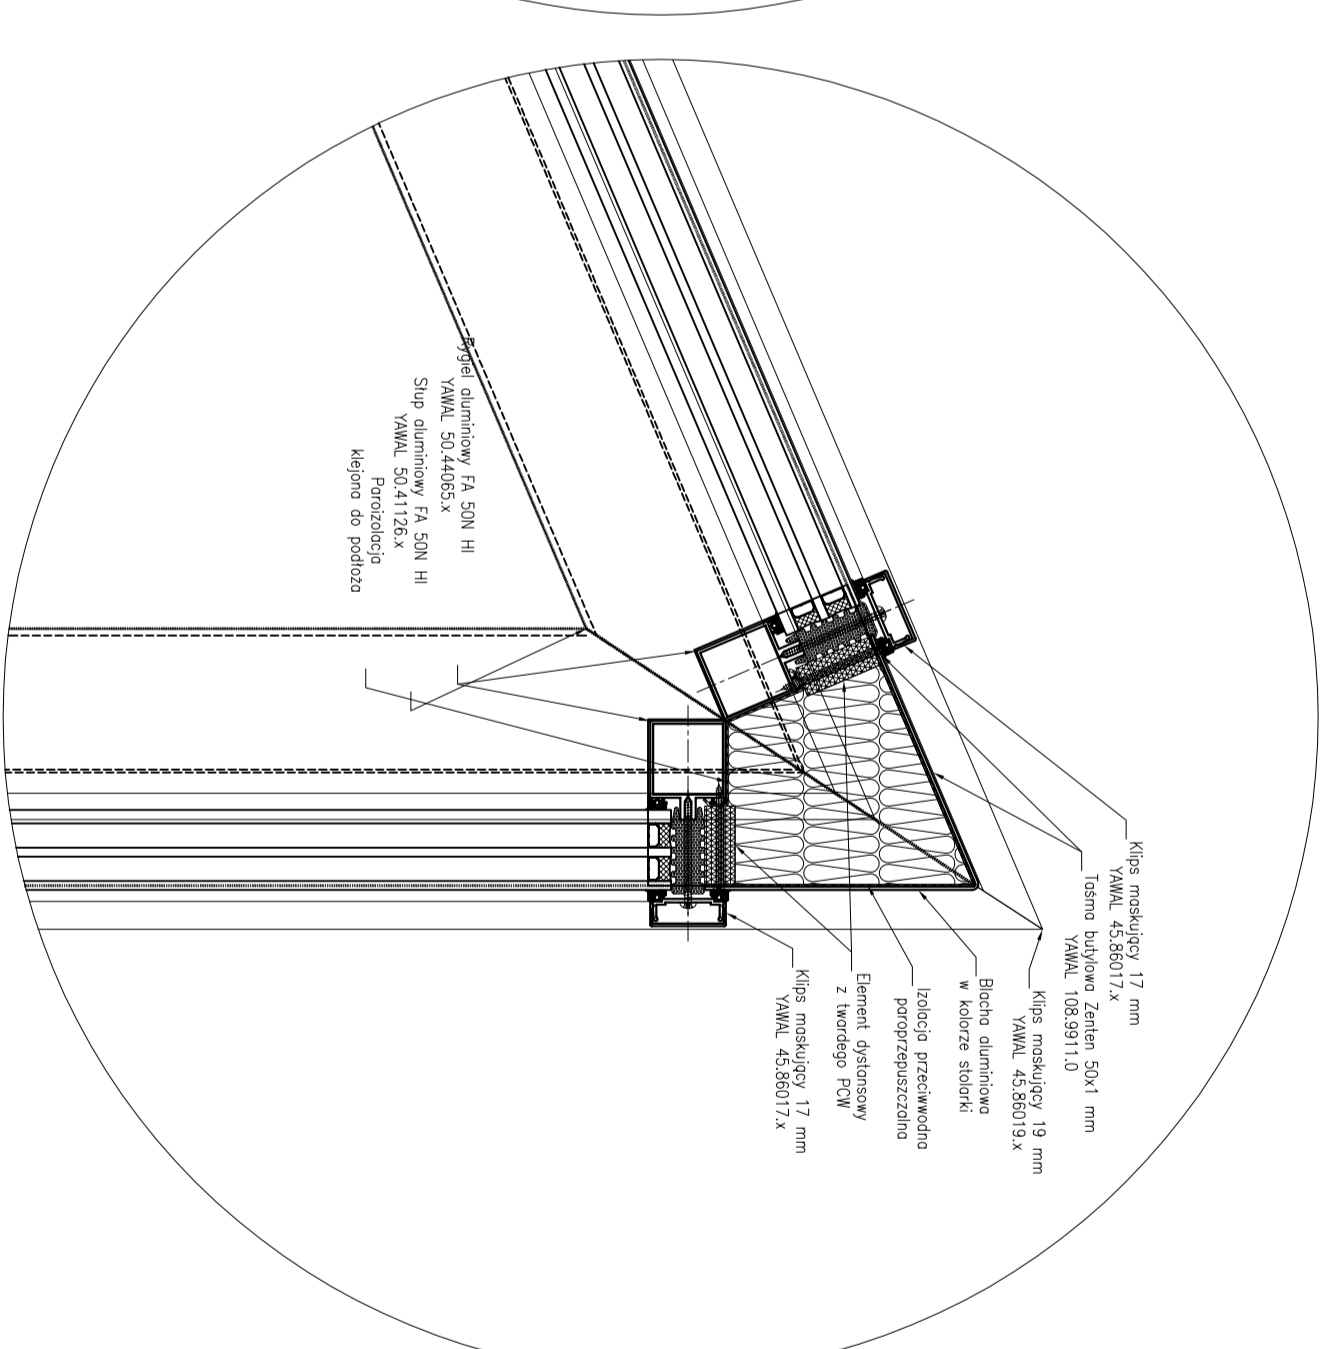

DETAL 4
SKALA 1:5