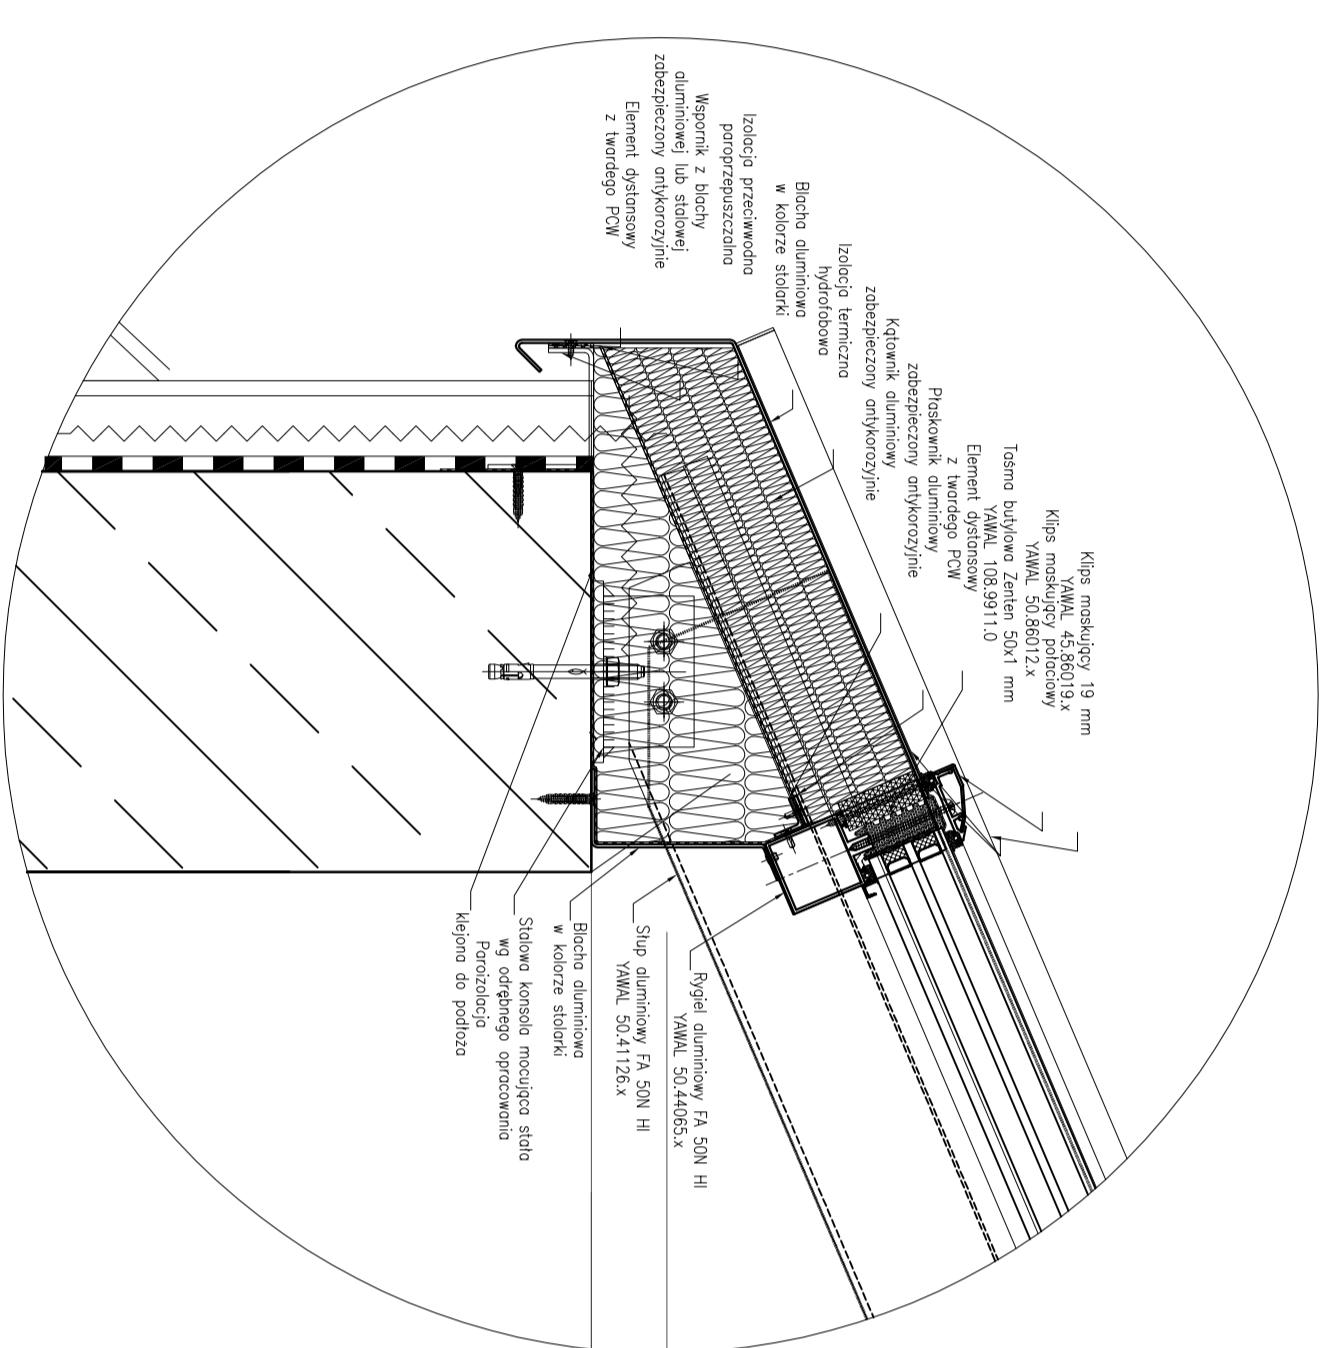

DETAL 2
SKALA 1:5