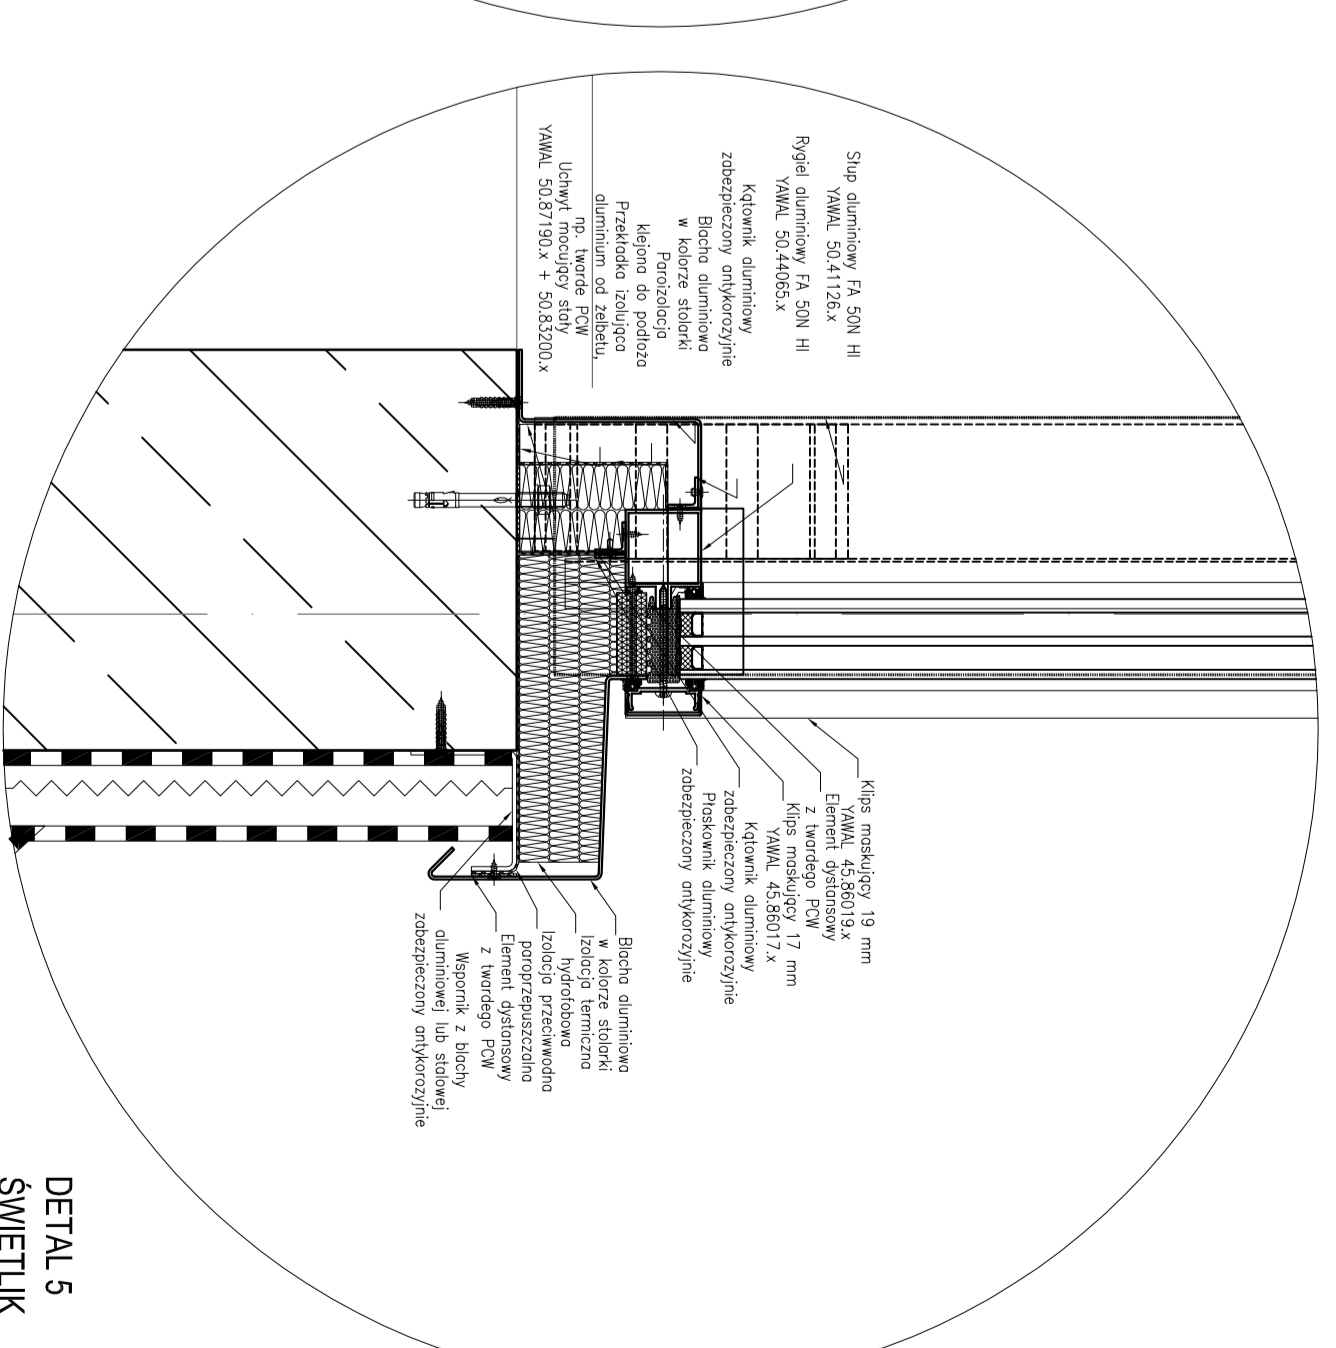

DETAL 5

SWIETLIK

SOSAK & SOSAK

Biuro Architektury i Inżynierii
ul. Słowackiego 10, 01-614 Warszawa
tel. 22 638 11 11, 22 638 11 12
www.sosak.pl